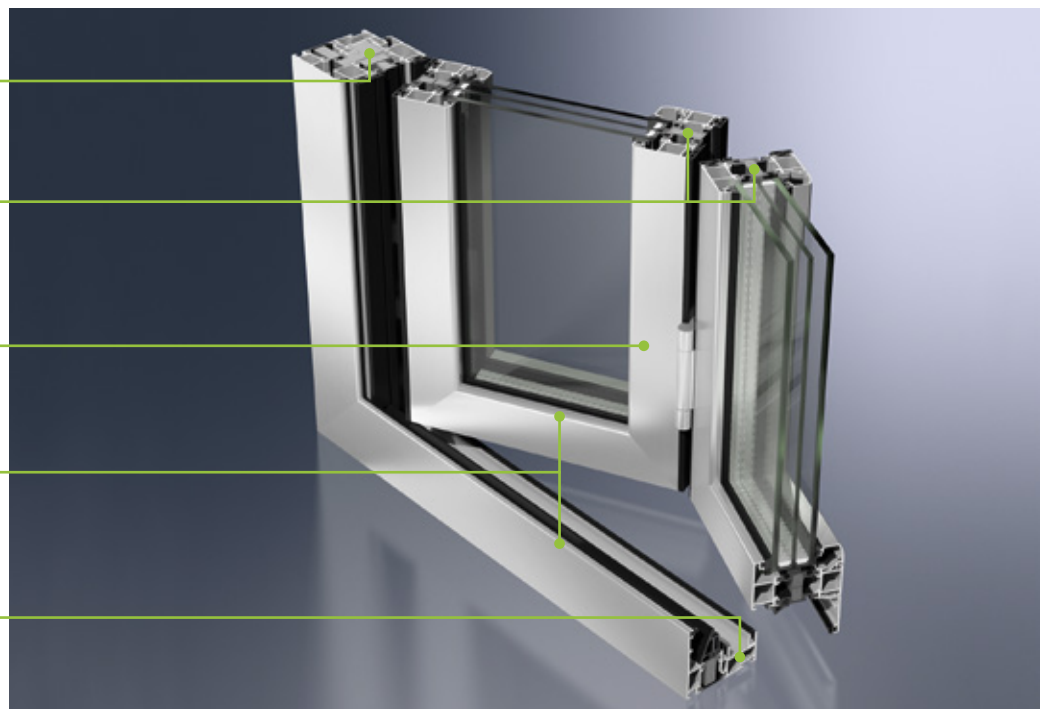

Tehokkaasti lämpöeristetty liukutaitto-ovijärjestelmä Schüco ASS 80 FD.HI