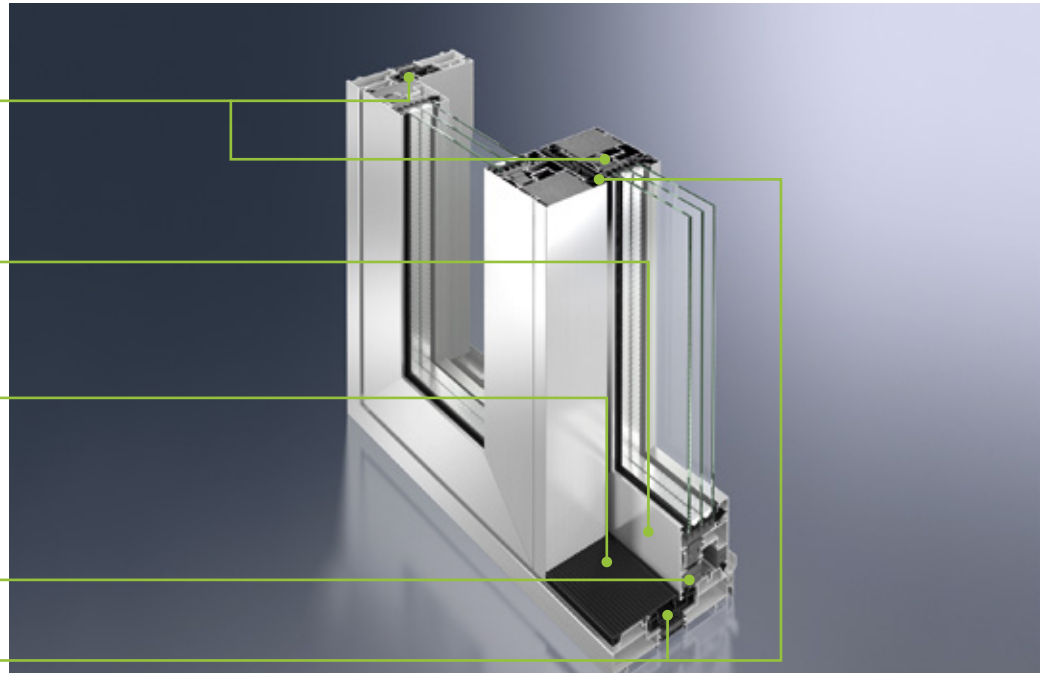

Matala kynnyks lisää mukavuutta ja vähentää esteitä

Lisäeriste entistäkin parempaan lämmöneristykseen

Muoviset onteloprofiilit lisäävät vakautta ja lämmöneristystä

Tehokkaasti lämpöeristetty liukuovijärjestelmä Schüco ASS 70.HI (Aluminium Sliding System)